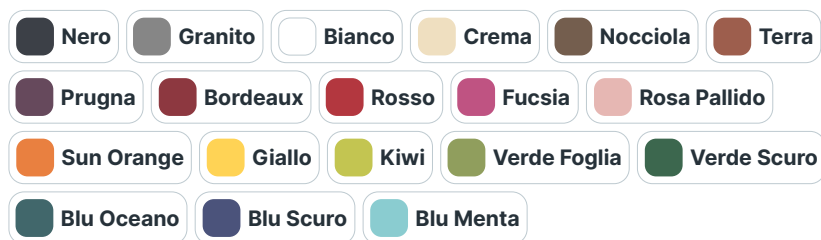

Colori disponibili

Tovaglioli 3 veli 40x40cm

Formato chiuso: 20x20cm

Codice	Colore	Pezzi
D-156921	Nero	1000
D-213011	Bianco	1000
D-213455	Crema	1000
D-174085	Nocciola	1000
D-198839	Terra	1000
D-165552	Prugna	1000
D-213127	Bordeaux	1000
D-213103	Rosso	1000
D-174174	Rosa pallido	1000
D-198819	Sun Orange	1000
D-213325	Giallo	1000
D-149079	Kivi	1000
D-186370	Verde foglia	1000
D-213509	Verde scuro	1000
D-213547	Blu scuro	1000
D-171548	Menta Blu	1000

Colori disponibili

Tovaglioli 3 veli 33x33cm

Formato chiuso: 16,5x16,5cm

Codice	Colore	Pezzi
D-149070	Nero	1000
D-156915	Granito	1000
D-211017	Bianco	1000
D-211475	Crema	1000
D-178653	Marrone eco	1000
D-168368	Greige	1000
D-174031	Nocciola	1000
D-198833	Terra	1000
D-165531	Prugna	1000
D-211123	Bordeaux	1000
D-165536	Fucsia	1000
D-211109	Rosso	1000
D-174172	Rosa pallido	1000
D-198813	Sun Orange	1000
D-211314	Giallo	1000
D-149069	Kiwi	1000
D-186365	Verde foglia	1000
D-211505	Verde scuro	1000
D-186363	Blu oceano	1000
D-211635	Blu scuro	1000
D-171545	Menta Blu	1000
D-168130	Scacchi rossi	1000

Colori disponibili

Tovaglioli 3 veli 24x24cm

Formato chiuso: 12x12cm

Codice	Colore	Pezzi
D-168399	Nero	2000
D-168402	Granito	2000
D-168413	Bianco	2000
D-168419	Crema	2000
D-174030	Nocciola	2000
D-198837	Terra	2000
D-168410	Prugna	2000
D-168415	Bordeaux	2000
D-168414	Rosso	2000
D-168408	Fucsia	2000
D-174171	Rosa pallido	2000
D-198816	Sun Orange	2000
D-168416	Giallo	2000
D-168398	Kiwi	2000
D-186354	Verde foglia	2000
D-168417	Verde scuro	2000
D-186353	Blu oceano	2000
D-168418	Blu scuro	2000
D-171550	Menta Blu	2000

Colori disponibili

Tovaglioli 2 veli 40x40cm

Formato chiuso: 20x20cm

Codice	Colore	Pezzi
D-179000	Nero	1250
D-179003	Granito	1250
D-178994	Bianco	1250
D-179001	Crema	1250
D-178999	Nocciola	1250
D-198846	Terra	1250
D-178986	Bordeaux	1250
D-178989	Rosso	1250
D-198826	Sun Orange	1250
D-178998	Giallo	1250
D-179004	Kiwi	1250
D-178988	Verde scuro	1250
D-178987	Blu scuro	1250