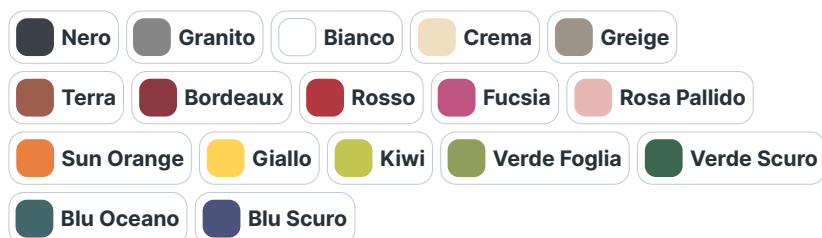

Colori disponibili

BioDunicel

Ha i colori delicati della terra - dal verde al marrone, al rosso al grigio - questa linea che si ispira alla natura, pensata per chi ama prodotti ecosostenibili dalle tinte sobrie.

FSC

Caratteristiche

- **Morbido e resistente**
- **Pratico e versatile**

Tête-à-tête 0,4x25m

Codice	Colore	Pezzi
D-183390	Nero	4×20 strappi
D-183391	Granito	4×20 strappi
D-183383	Bianco	4×20 strappi
D-183384	Crema	4×20 strappi
D-183382	Greige	4×20 strappi
D-198838	Terra	4×20 strappi
D-183385	Bordeaux	4×20 strappi
D-183388	Rosso	4×20 strappi
D-183394	Fucsia	4×20 strappi
D-183397	Rosa pallido	4×20 strappi
D-198817	Sun Orange	4×20 strappi
D-183387	Giallo	4×20 strappi
D-183389	Kiwi	4×20 strappi
D-186366	Verde foglia	4×20 strappi
D-183386	Verde scuro	4×20 strappi
D-186364	Blu oceano	4×20 strappi
D-183392	Blu scuro	4×20 strappi

Colori disponibili

Tovagliette Linnea 30x40cm

Codice	Colore	Pezzi
D-178340	Bianco	500
D-178339	Crema	500
D-178346	Giallo	500
D-199264	Sun Orange	500
D-199274	Terra	500
D-178347	Rosso	500
D-178348	Fucsia	500
D-178338	Bordeaux	500
D-178349	Rosa Pallido	500
D-178341	Blu Scuro	500
D-186368	Oceano	500
D-178350	Kiwi	500
D-186484	Verde Foglia	500
D-178342	Verde Scuro	500
D-179060	Nocciola	500
D-178352	Greige	500
D-178353	Granito	500
D-178345	Nero	500

Bianco

Crema

Giallo

Sun Orange

Terra

Rosso

Fucsia

Bordeaux