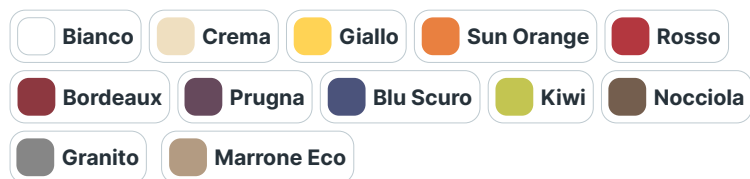

Tovaglioli 2 veli 24x24cm

Formato chiuso: 12x12cm

Codice	Colore	Pezzi
D-168396	Bianco	2400
D-168376	Crema	2400
D-168381	Giallo	2400
D-198829	Sun Orange	2400
D-168383	Rosso	2400
D-168380	Bordeaux	2400
D-168394	Prugna	2400
D-168384	Blu Scuro	2400
D-168388	Kiwi	2400
D-174087	Nocciola	2400
D-168392	Granito	2400
D-168386	Nero	2400
D-178647	Marrone Eco	2400

Colori disponibili