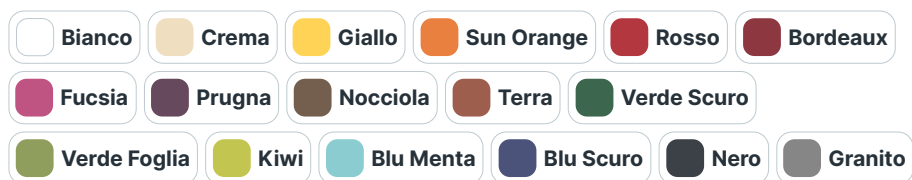

Colori disponibili

Cellulosa

Molteplici formati e spessori, che cambiano a seconda del numero di veli, la cellulosa è un evergreen per il tovagliato monouso.

Perché scegliere la cellulosa?

Certificazioni

FSC, OK compost

Caratteristiche

- **Compostabile**
- **Ampia gamma di colori, formati e consistenze**

Tovaglioli 4 veli 40x40cm

Formato chiuso: 20x20cm

Codice	Colore	Pezzi
D-154669	Bianco	300
D-154677	Crema	300
D-171549	Blu Menta	300
D-154672	Blu scuro	300
D-154671	Bordeaux	300
D-198836	Terra	300
D-165564	Fucsia	300
D-178966	Granito	300
D-154675	Giallo	300
D-154680	Kiwi	300
D-178965	Nero	300
D-178630	Nocciola	300
D-165562	Prugna	300
D-154674	Rosso	300
D-198815	Sun Orange	300
D-186371	Verde Foglia	300
D-154673	Verde scuro	300

Colori disponibili

Tovaglioli 3 veli 40x40cm

Formato chiuso: 20x20cm

Codice	Colore	Pezzi
D-156921	Nero	1000
D-213011	Bianco	1000
D-213455	Crema	1000
D-174085	Nocciola	1000
D-198839	Terra	1000
D-165552	Prugna	1000
D-213127	Bordeaux	1000
D-213103	Rosso	1000
D-174174	Rosa pallido	1000
D-198819	Sun Orange	1000
D-213325	Giallo	1000
D-149079	Kivi	1000
D-186370	Verde foglia	1000
D-213509	Verde scuro	1000
D-213547	Blu scuro	1000
D-171548	Menta Blu	1000

Colori disponibili

Tovaglioli 3 veli 33x33cm

Formato chiuso: 16,5x16,5cm

Codice	Colore	Pezzi
D-149070	Nero	1000
D-156915	Granito	1000
D-211017	Bianco	1000
D-211475	Crema	1000
D-178653	Marrone eco	1000
D-168368	Greige	1000
D-174031	Nocciola	1000
D-198833	Terra	1000
D-165531	Prugna	1000
D-211123	Bordeaux	1000
D-165536	Fucsia	1000
D-211109	Rosso	1000
D-174172	Rosa pallido	1000
D-198813	Sun Orange	1000
D-211314	Giallo	1000
D-149069	Kiwi	1000
D-186365	Verde foglia	1000
D-211505	Verde scuro	1000
D-186363	Blu oceano	1000
D-211635	Blu scuro	1000
D-171545	Menta Blu	1000
D-168130	Scacchi rossi	1000