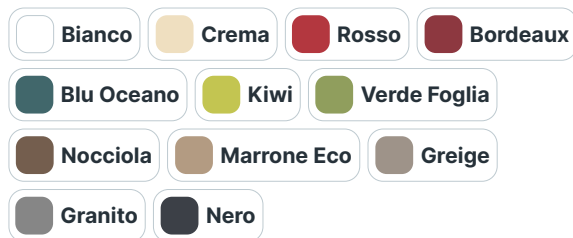

Colori disponibili

Tovaglioli 20x20cm

Formato chiuso: 10x10cm

Codice	Colore	Pezzi
D-202958	Nocciola	2880
D-202963	Marrone Eco	2880
D-202949	Crema	2880
D-202950	Sun Orange	2880
D-202951	Rosso	2880
D-202952	Bordeaux	2880
D-202959	Terra	2880
D-202954	Prugna	2880
D-202955	Blu scuro	2880
D-202953	Blu oceano	2880
D-202957	Verde Foglia	2880
D-202956	Kiwi	2880
D-202948	Bianco	2880
D-202960	Greige	2880
D-202961	Granito	2880
D-202962	Nero	2880

Colori disponibili

Duniletto 40×33cm

Formato chiuso: 20×8cm

Codice	Colore	Pezzi
D-201364	Bianco	260
D-200940	Crema	260
D-200941	Sun Orange	260
D-200944	Rosso	260
D-201159	Fucsia	260
D-200942	Bordeaux	260
D-201161	Blu scuro	260
D-201158	Kiwi	260
D-201160	Verde scuro	260
D-200943	Terra	260
D-200945	Greige	260
D-201365	Granito	260
D-200939	Nero	260
D-201366	Marrone eco	260

Colori disponibili

Tovaglioli piegati 1/8 40×40cm

Formato chiuso: 10×20cm

Codice	Colore	Pezzi
D-202929	Bianco	360
D-202930	Crema	360
D-202931	Rosso	360
D-202932	Bordeaux	360
D-202933	Blu oceano	360
D-202934	Kiwi	360
D-202935	Verde Foglia	360
D-202936	Nocciola	360
D-202940	Marrone Eco	360
D-202937	Greige	360
D-202938	Granito	360
D-202939	Nero	360

Colori disponibili

BioDunicel

Ha i colori delicati della terra - dal verde al marrone, al rosso al grigio - questa linea che si ispira alla natura, pensata per chi ama prodotti ecosostenibili dalle tinte sobrie.