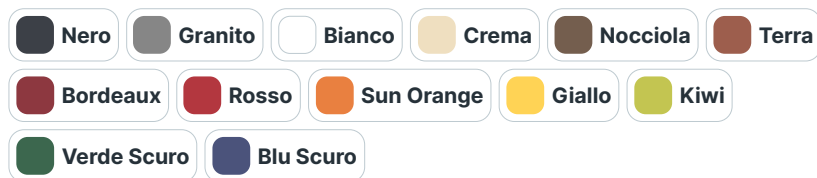

Colori disponibili

Tovaglioli 3 veli 33x33cm

Formato chiuso: 16,5x16,5cm

Codice	Colore	Pezzi
D-149070	Nero	1000
D-156915	Granito	1000
D-211017	Bianco	1000
D-211475	Crema	1000
D-178653	Marrone eco	1000
D-168368	Greige	1000
D-174031	Nocciola	1000
D-198833	Terra	1000
D-165531	Prugna	1000
D-211123	Bordeaux	1000
D-165536	Fucsia	1000
D-211109	Rosso	1000
D-174172	Rosa pallido	1000
D-198813	Sun Orange	1000
D-211314	Giallo	1000
D-149069	Kiwi	1000
D-186365	Verde foglia	1000
D-211505	Verde scuro	1000
D-186363	Blu oceano	1000
D-211635	Blu scuro	1000
D-171545	Menta Blu	1000
D-168130	Scacchi rossi	1000

Colori disponibili

Tovaglioli 3 veli 24x24cm

Formato chiuso: 12x12cm

Codice	Colore	Pezzi
D-168399	Nero	2000
D-168402	Granito	2000
D-168413	Bianco	2000
D-168419	Crema	2000
D-174030	Nocciola	2000
D-198837	Terra	2000
D-168410	Prugna	2000
D-168415	Bordeaux	2000
D-168414	Rosso	2000
D-168408	Fucsia	2000
D-174171	Rosa pallido	2000
D-198816	Sun Orange	2000
D-168416	Giallo	2000
D-168398	Kiwi	2000
D-186354	Verde foglia	2000
D-168417	Verde scuro	2000
D-186353	Blu oceano	2000
D-168418	Blu scuro	2000
D-171550	Menta Blu	2000

Colori disponibili

Tovaglioli 2 veli 40x40cm

Formato chiuso: 20x20cm

Codice	Colore	Pezzi
D-179000	Nero	1250
D-179003	Granito	1250
D-178994	Bianco	1250
D-179001	Crema	1250
D-178999	Nocciola	1250
D-198846	Terra	1250
D-178986	Bordeaux	1250
D-178989	Rosso	1250
D-198826	Sun Orange	1250
D-178998	Giallo	1250
D-179004	Kiwi	1250
D-178988	Verde scuro	1250
D-178987	Blu scuro	1250

Colori disponibili

Tovaglioli 2 veli 33x33cm

Formato chiuso: 16,5x16,5cm

Codice	Colore	Pezzi
D-151803	Nero	2000
D-156902	Granito	2000
D-180376	Bianco	2000
D-180377	Crema	2000
D-174088	Nocciola	2000
D-198844	Terra	2000
D-180381	Bordeaux	2000
D-180384	Rosso	2000
D-198824	Sun Orange	2000
D-180385	Giallo	2000
D-160094	Kiwi	2000
D-186352	Verde foglia	2000
D-180382	Verde scuro	2000
D-186391	Blu oceano	2000
D-180383	Blu scuro	2000
D-165513	Prugna	2000
D-165586	Fucsia	2000