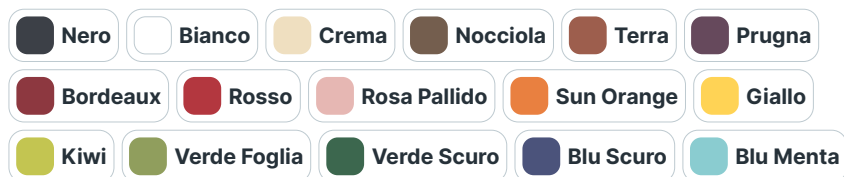

Caratteristiche

- **Compostabile**
- **Ampia gamma di colori, formati e consistenze**

Tovaglioli 4 veli 40x40cm

Formato chiuso: 20x20cm

Codice	Colore	Pezzi
D-154669	Bianco	300
D-154677	Crema	300
D-171549	Blu Menta	300
D-154672	Blu scuro	300
D-154671	Bordeaux	300
D-198836	Terra	300
D-165564	Fucsia	300
D-178966	Granito	300
D-154675	Giallo	300
D-154680	Kiwi	300
D-178965	Nero	300
D-178630	Nocciola	300
D-165562	Prugna	300
D-154674	Rosso	300
D-198815	Sun Orange	300
D-186371	Verde Foglia	300
D-154673	Verde scuro	300

Colori disponibili

Tovaglioli 3 veli 40x40cm

Formato chiuso: 20x20cm

Codice	Colore	Pezzi
D-156921	Nero	1000
D-213011	Bianco	1000
D-213455	Crema	1000
D-174085	Nocciola	1000
D-198839	Terra	1000
D-165552	Prugna	1000
D-213127	Bordeaux	1000
D-213103	Rosso	1000
D-174174	Rosa pallido	1000
D-198819	Sun Orange	1000
D-213325	Giallo	1000
D-149079	Kivi	1000
D-186370	Verde foglia	1000
D-213509	Verde scuro	1000
D-213547	Blu scuro	1000
D-171548	Menta Blu	1000

Colori disponibili

Tovaglioli 3 veli 33x33cm

Formato chiuso: 16,5x16,5cm

Codice	Colore	Pezzi
D-149070	Nero	1000
D-156915	Granito	1000
D-211017	Bianco	1000
D-211475	Crema	1000
D-178653	Marrone eco	1000
D-168368	Greige	1000
D-174031	Nocciola	1000
D-198833	Terra	1000
D-165531	Prugna	1000
D-211123	Bordeaux	1000
D-165536	Fucsia	1000
D-211109	Rosso	1000
D-174172	Rosa pallido	1000
D-198813	Sun Orange	1000
D-211314	Giallo	1000
D-149069	Kiwi	1000
D-186365	Verde foglia	1000
D-211505	Verde scuro	1000
D-186363	Blu oceano	1000
D-211635	Blu scuro	1000
D-171545	Menta Blu	1000
D-168130	Scacchi rossi	1000